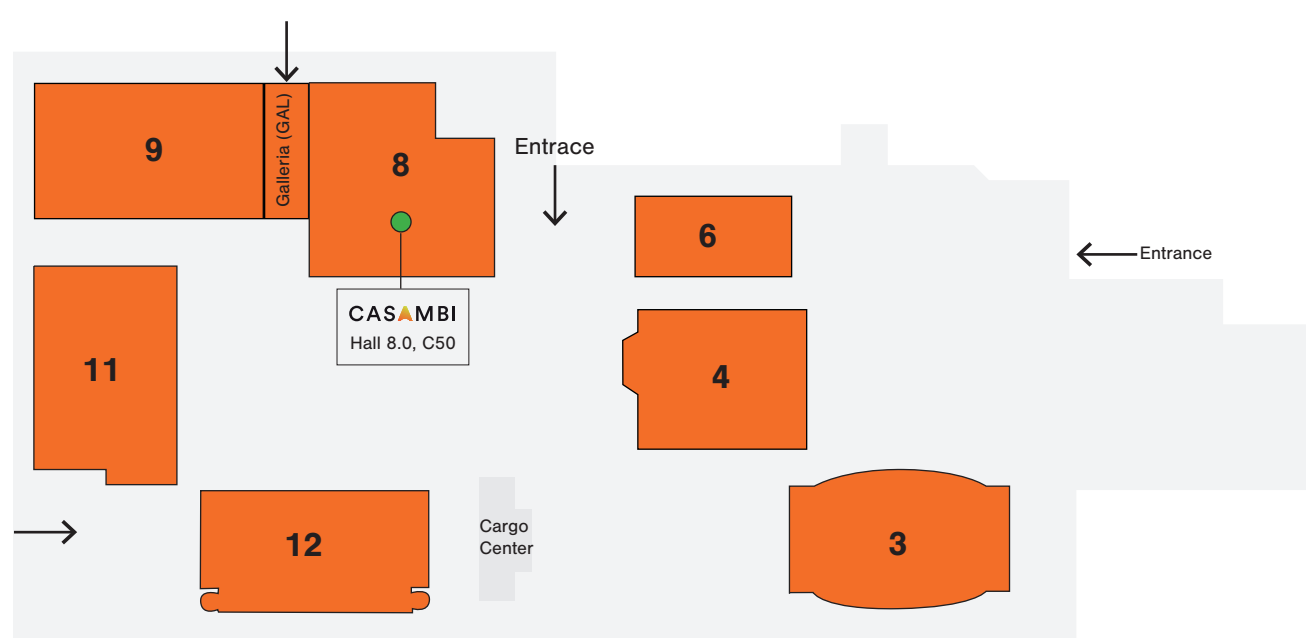

Beneito & Faure Lighting	3.0 C51	Agolar Gestion	4.1 D41	HEP	8.0 B18
Brumberg Leuchten	3.0 C80	Coolon	4.1 C14	Holders Technology	8.0 C40
Corporate Friends	3.0 A12	Dotlux	4.1 A26	KGP	8.0 E11
Grupo MCI	3.0 A50	DREES	4.1 G05	Lumitronix LED-Technik	8.0 E50
LED LUKS	3.0 E11	Holophane Europe	4.1 J20	Nordic Power Converters	8.0 B11
Nexia Iluminacion	3.0 C10	Josef Barthelme	4.1 D33	OSRAM	8.0 D70
Northcliffe Lighting	3.0 B50	Leedarson	4.1 B65	Pharos Architectural Controls	8.0 B71
Ridi	3.0 B30	Luxon	4.1 F39	TCI Telecomunicazioni Italia	8.0, F28
Tecsoled	3.0 F24	Radium	4.1 C21	Techno	8.0 C28
		RP-Technik	4.1 D70, 4.1 D80	Unipro	8.0 J49
BPM Iluminacion	3.1 B70	Stealth Light	4.1 E90	Upshine	8.0 K46
DGA	3.1 B10	ZALUX	4.1 D20		
Esse-Ci	3.1 E48			Thermokon	9.0 E30, F20
Lightnet	3.1 D50	Arditi	8.0 C49		
Lival	3.1 E41	Dalcnet	8.0 C91	Beckhoff Automation	11.0 C56
Nobilé	3.1 E89	DANLERS	8.0 H61	VIMAR	11.1 C72
		Eaglerise	8.0 K33		
Carandini	4.0 C71	Entity Elettronica	8.0 C68	Mean Well	12.0 B91
Prilux International	4.0 D11	Helvar	8.0 D38	Pohlcon	12.0 B70